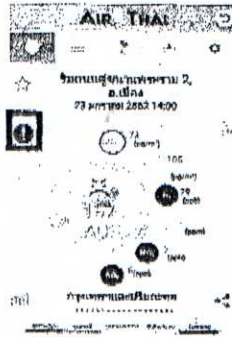

วิธีการใช้งาน Application Air4Thai

1. สามารถ Download Application Air4Thai ได้ทั้งระบบ iOS และ Android

2. Application Air4Thai

3. AIR THAI

8. ตัวอย่างคุณภาพอากาศเกินมาตรฐาน กดเครื่องหมาย !

เพื่อดูแนวทางการปฏิบัติตัว

กดเริ่มการใช้งาน

4.